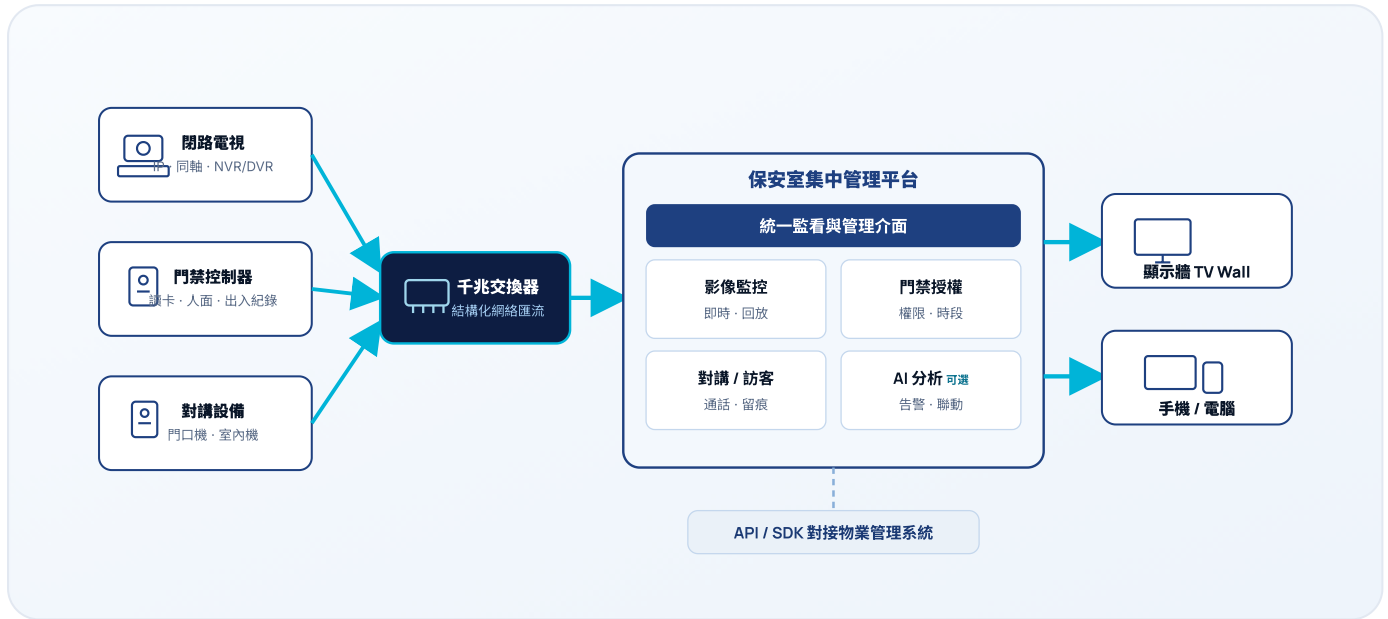

投影

LED Wall

多畫面輪播

解碼上牆

重點監看

一圖看懂整合

整合交付的價值

單一窗口

📄 規劃、供應、安裝到維護由一間負責, 責任清晰

子系統聯動

🔄 監控、門禁與對講事件互相串連、可追溯

對接既有系統

☀️ 盤點現有設備與協議, 混合架構分階段升級

三大子系統 + 集中管理平台

前端的閉路電視、門禁控制器與對講設備，經結構化網絡匯流至千兆交換器，再接入保安室的集中管理平台統一監看與管理——影像上牆、門禁授權、訪客對講於同一平台處理，並可加入 AI 智能分析作主動告警。

平台核心能力

統一監看
多畫面輪播、解碼上牆與重點區域監看

門禁授權
權限與時段集中下發，出入事件可查

對講訪客
住戶／管理處通話與訪客呼叫留痕

事件追溯
影像、門禁與對講事件統一檢索

落地 01
現場盤點
盤點現有設備、通訊協議、佈線與場景，確定整合範疇。

落地 02
架構設計
按預算設計混合架構、網絡與顯示方案，規劃升級路線。

落地 03
供應安裝
供應器材、佈線施工、設備接入與門禁／對講配置。

落地 04
集中監看
平台統一監看與管理，手機／電腦隨時掌握與稽核。