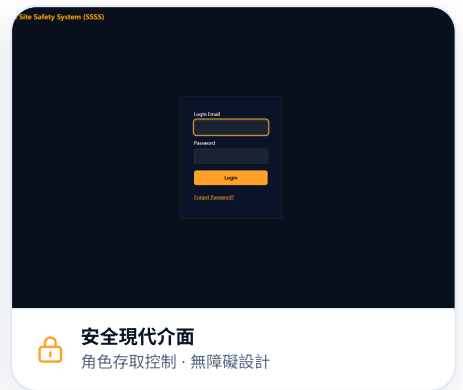

安全地盤所需的一切 – 整合於一個系統。

由數位許可證到 AI 攝影機、氣體監測與 3D 地盤地圖，以下每個模組均已在生產環境運行於同一個多租戶平台上 – 三語介面（繁／簡／EN）、香港在地化，並已部署於真實承建商地盤。

- **數位工作許可證**
  範本驅動電子許可證，含多步審批鏈、屏幕電子簽署、授權組別會簽及可列印 PDF 張貼現場 – 全程留痕，告別紙張。
- **AI 攝影機**
  整合 Dahua IP 攝影機，於指定區域檢測安全帽／反光衣／口罩，提供 RTSP-over-WebSocket 直播與多鏡頭監控牆。
- **IoT 穿戴裝置**
  心率智能手錶經 MQTT 回傳 SOS、跌倒、生理異常、靜止與低電量；CSV 批量配置令整隊工友快速上線。
- **巡邏與考勤**
  BLE 信標自動打卡、流動相片簽到簽退，並依行程時窗標示過快（跳點）或過慢（遲到）。
- **控制與規則引擎**
  視覺化規則編輯器於閾值超標時自動執行動作（如經智能掣切電），把偵測直接連到行動，全程留痕。
- **即時警報中心**
  警報以閃動列加聲響即時呈現，支援確認與備註流程及演習模擬，數秒內推送到手機。
- **密閉空間／氣體監測**
  即時多氣體儀表板 – 含氧量／CO／H₂S／可燃氣體，加溫濕度、水浸與氣流 – 附歷史時序及警示／危險雙閾值。
- **全地盤可視化與定位**
  全港 3D 地圖（含建築立體呈現）、室內平面圖標記與 BLE 定位 – 一眼看清現時人員與設備所在。
- **報表與儀表板**
  自助匯出警報 Excel 報表（月份快選），並可排程每日 PDF 報表自動以電郵分發。
- **多租戶與權限**
  一個後台管理多個地盤與合約；全程角色存取控制、簽署授權與配合重複登入偵測的 session 管理。

平台實況 · INSIDE THE PLATFORM

發展藍圖 **因應客戶需要持續擴展：**工作許可證 AI 自動匯入、流動機械影像 AI 觸發接近預警，以及 HDDlink 電子鎖完整整合正在設計與建構中（電子鎖數據已接通）。