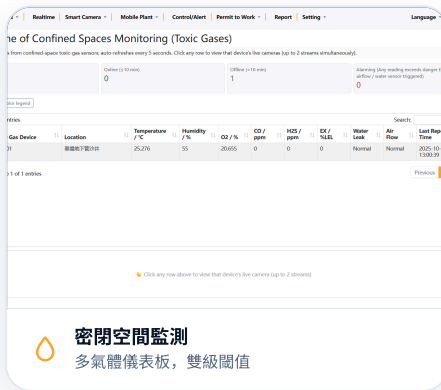

安全地盤所需的一切 – 整合於一個系統。

由數位許可證到 AI 攝影機、氣體監測與 3D 地盤地圖，以下每個模組均已在生產環境運行於同一個多租戶平台上 – 三語介面（繁／簡／EN）、香港在地化，並已部署於真實承建商地盤。

- **數位工作許可證**
  範本驅動電子許可證，含多步審批鏈、屏幕電子簽署、授權組別會簽及可列印 PDF 張貼現場 – 全程留痕，告別紙張。
- **AI 攝影機**
  整合 Dahua IP 攝影機，於指定區域檢測安全帽／反光衣／口罩，提供 RTSP-over-WebSocket 直播與多鏡頭監控牆。
- **IoT 穿戴裝置**
  心率智能手錶經 MQTT 回傳 SOS、跌倒、生理異常、靜止與低電量；CSV 批量配置令整隊工友快速上線。
- **巡邏與考勤**
  BLE 信標自動打卡、流動相片簽到簽退，並依行程時窗標示過快（跳點）或過慢（遲到）。
- **控制與規則引擎**
  視覺化規則編輯器於閾值超標時自動執行動作（如經智能掣切電），把偵測直接連到行動，全程留痕。
- **即時警報中心**
  警報以閃動列加聲響即時呈現，支援確認與備註流程及演習模擬，數秒內推送到手機。
- **密閉空間／氣體監測**
  即時多氣體儀表板 – 含氧量／CO／H₂S／可燃氣體，加溫濕度、水浸與氣流 – 附歷史時序及警示／危險雙閾值。
- **全地盤可視化與定位**
  全港 3D 地圖（含建築立體呈現）、室內平面圖標記與 BLE 定位 – 一眼看清現時人員與設備所在。
- **報表與儀表板**
  自助匯出警報 Excel 報表（月份快選），並可排程每日 PDF 報表自動以電郵分發。
- **多租戶與權限**
  一個後台管理多個地盤與合約；全程角色存取控制、簽署授權與配合重複登入偵測的 session 管理。

平台實況 · INSIDE THE PLATFORM

發展藍圖 **因應客戶需要持續擴展：**工作許可證 AI 自動匯入、流動機械影像 AI 觸發接近預警，以及 HDDlink 電子鎖完整整合正在設計與建構中（電子鎖數據已接通）。